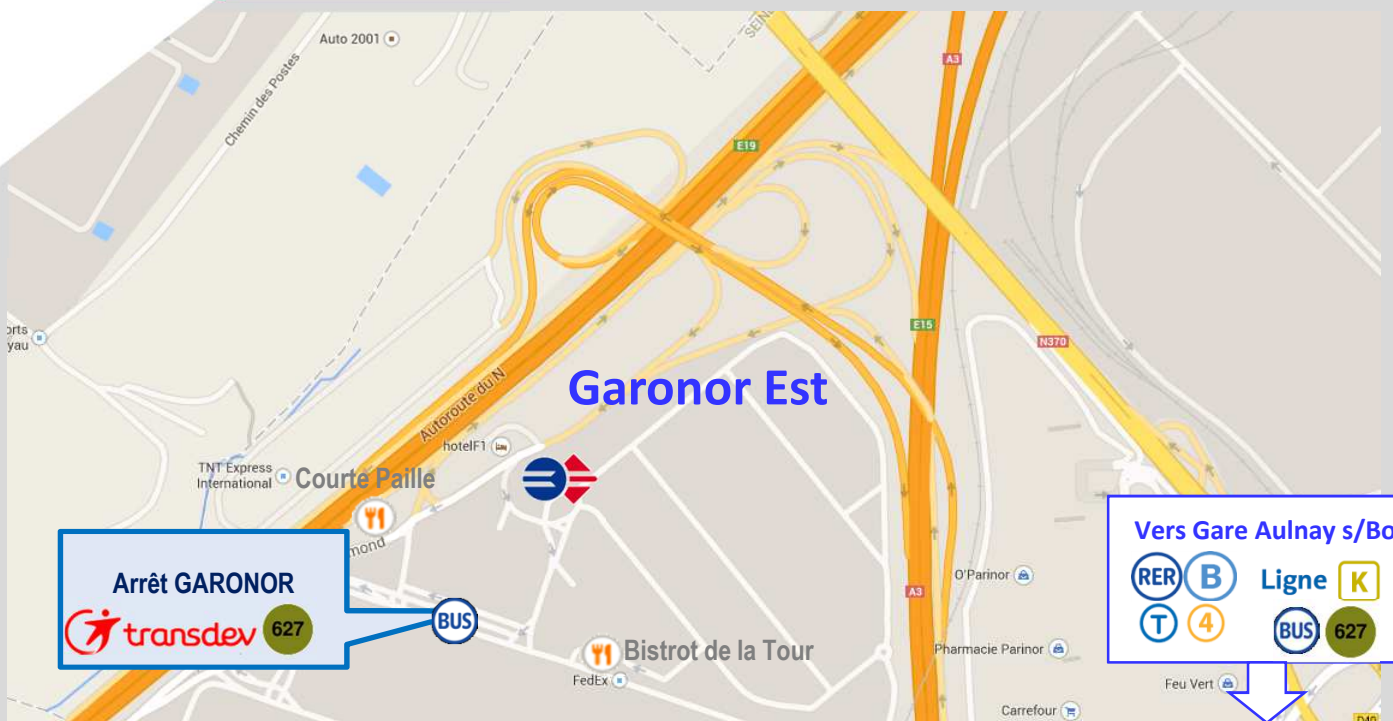

## Plan d'accès

 **Depuis PARIS Porte de la Chapelle**  
Prendre A1 Direction Lille, Sortie A3, **Garonor Est**

**Depuis LILLE** Prendre A3, sortir **Garonor Est**

**Depuis Marne La Vallée** Prendre N104, Direction Paris Porte de la Chapelle, sortir **Garonor Est**

Garonor Est, restez sur la GAUCHE, Entrée 1. Au 1<sup>er</sup> rond-point, faites le tour pour accéder au parking du centre.

 **Parking gratuit dans le centre.**

[ Adresse postale AFTRAL – B.P. 614  
93611 Aulnay sous Bois Cedex ]

 Courte Paille à 4 min à pied  
Bistrot de la Tour à 8 min à pied